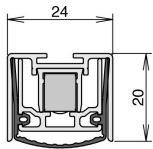

### Cross section drawing

### Technical data

<i>Maximum length (mm)</i>	1600
<i>Minimum length (mm)</i>	635
<i>Standard lengths (mm)</i>	750 , 900 , 1050 , 1200
<i>Reducibility</i>	150
<i>Groove width x height (mm)</i>	24 x 20
<i>Actuation</i>	Single actuation
<i>Maximum travel (mm)</i>	16
<i>Maintenance free</i>	Yes