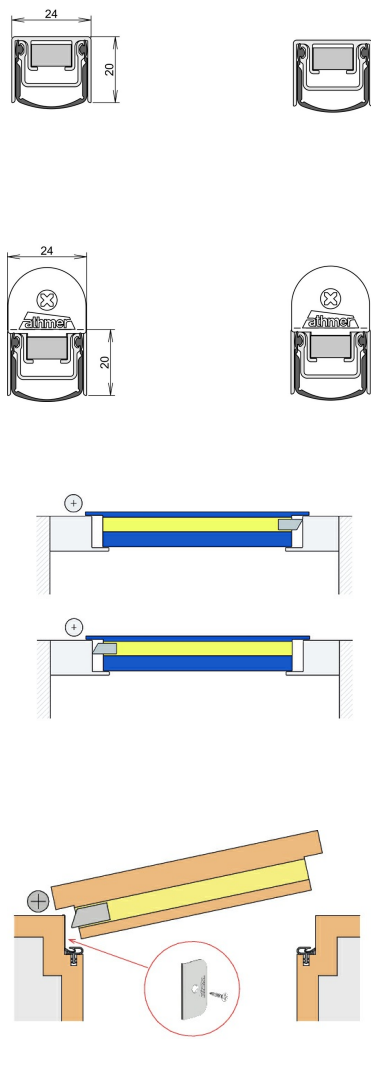

### Product image

### Cross section drawing

### Details

<i>Article number</i>	1-603
<i>Product description</i>	<ul style="list-style-type: none"> <li>↪ STADI L-24/20 WS</li> <li>↪ Automatic height and level adjustment</li> <li>↪ Sound reduction value &gt; 50 dB</li> <li>↪ Optional set-up for Ø 10 mm standard flush bolt</li> <li>↪ Optional set-up for flush bolt</li> <li>↪ Optional silicone-free, self-extinguishing hard/soft profile</li> <li>↪ Actuator: on hinge side</li> <li>↪ Actuator: on the lock side</li> </ul>
<i>Function</i>	hinged door
<i>Door leaf material</i>	Wood Metal

### Technical data

<i>Maximum length (mm)</i>	2000
<i>Minimum length (mm)</i>	260
<i>Standard lengths (mm)</i>	750 , 900 , 1050 , 1200
<i>Reducibility</i>	150
<i>Groove width x height (mm)</i>	24 x 20
<i>Actuation</i>	Single actuation
<i>Maximum travel (mm)</i>	16
<i>Maintenance free</i>	Yes