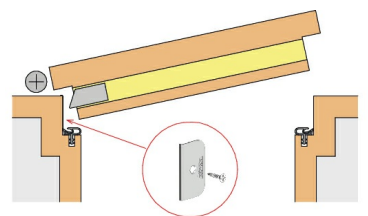

### Cross section drawing

### Details

<i>Article number</i>	1-607
<i>Product description</i>	<ul style="list-style-type: none"> <li>↪ STADI L-24/20 TS</li> <li>↪ Automatic height and level compensation</li> <li>↪ Sound reduction value &gt; 50 dB</li> <li>↪ Optional set-up for Ø 10 mm standard flush bolt</li> <li>↪ Optional set-up for flush bolt</li> <li>↪ Optional silicone-free, self-extinguishing hard/soft profile</li> <li>↪ Actuator: on hinge side</li> <li>↪ Actuator: on the lock side</li> </ul>
<i>Function</i>	hinged door
<i>Door leaf material</i>	Wood Metal

### Technical data

<i>Maximum length (mm)</i>	3000
<i>Minimum length (mm)</i>	250
<i>Standard lengths (mm)</i>	750 , 900 , 1050 , 1200
<i>Reducibility</i>	150
<i>Groove width x height (mm)</i>	38 x 20
<i>Actuation</i>	Single actuation
<i>Maximum travel (mm)</i>	16
<i>Maintenance free</i>	Yes