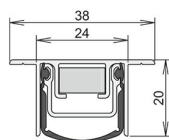

### Cross section drawing

### Details

<i>Article number</i>	1-607
<i>Product description</i>	<ul style="list-style-type: none"> <li>↪ STADI L-24/20 TS</li> <li>↪ Automatic height and level compensation</li> <li>↪ Sound reduction value &gt; 50 dB</li> <li>↪ Optional set-up for Ø 10 mm standard flush bolt</li> <li>↪ Optional set-up for flush bolt</li> <li>↪ Optional silicone-free, self-extinguishing hard/soft profile</li> <li>↪ Actuator: on hinge side</li> <li>↪ Actuator: on the lock side</li> </ul>
<i>Function</i>	hinged door
<i>Door leaf material</i>	Wood Metal

### Technical data

<i>Maximum length (mm)</i>	3000
<i>Minimum length (mm)</i>	250
<i>Standard lengths (mm)</i>	750 , 900 , 1050 , 1200
<i>Reducibility</i>	150
<i>Groove width x height (mm)</i>	38 x 20
<i>Actuation</i>	Single actuation
<i>Maximum travel (mm)</i>	16
<i>Maintenance free</i>	Yes